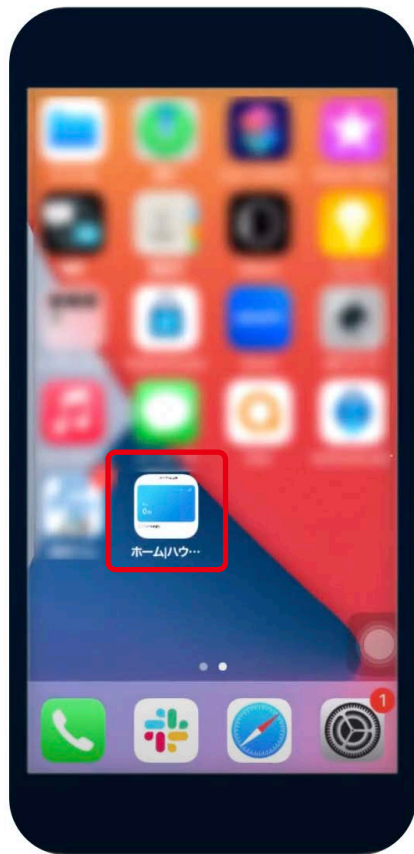

次のページに
続きます

※画面はイメージです。

3. ホーム画面に追加

Android 端末での操作

ホーム画面へショートカットを作成すると使いやすくなります。

④どちらかお好きな方法で
ホーム画面に追加します

⑤ホーム画面に
追加されました

※画面はイメージです。

3. ホーム画面に追加

iPhone での操作

ホーム画面へショートカットを作成すると使いやすくなります。

①中央にある「共有ボタン」をタップします

②「ホーム画面に追加」をタップします

③右上「追加」をタップします

次のページに
続きます

※画面はイメージです。

3. ホーム画面に追加

iPhone での操作

ホーム画面へショートカットを作成すると使いやすくなります。

④ホーム画面に
追加されました

※画面はイメージです。