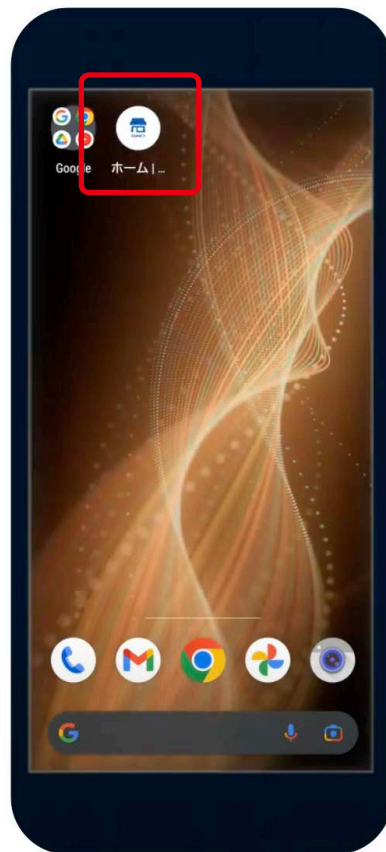

モバイル商品券プラットフォーム byGMO
利用者様用マニュアル

GMO PAYMENT GATEWAY

3. ホーム画面に追加

Android 端末での操作

ホーム画面へショートカットを作成すると使いやすくなります。

① 右上の縦3点アイコンを
タップします

② 「ホーム画面に追加」を
タップします

③ 「追加」を
タップします

次のページに
続きます

※画面はイメージです。

3. ホーム画面に追加

Android 端末での操作

ホーム画面へショートカットを作成すると使いやすくなります。

④どちらかお好きな方法で
ホーム画面に追加します

⑤ホーム画面に
追加されました

※画面はイメージです。

3. ホーム画面に追加

iPhone での操作

ホーム画面へショートカットを作成すると使いやすくなります。

①中央にある「共有ボタン」をタップします

②「ホーム画面に追加」をタップします

③右上「追加」をタップします

次のページに
続きます

※画面はイメージです。