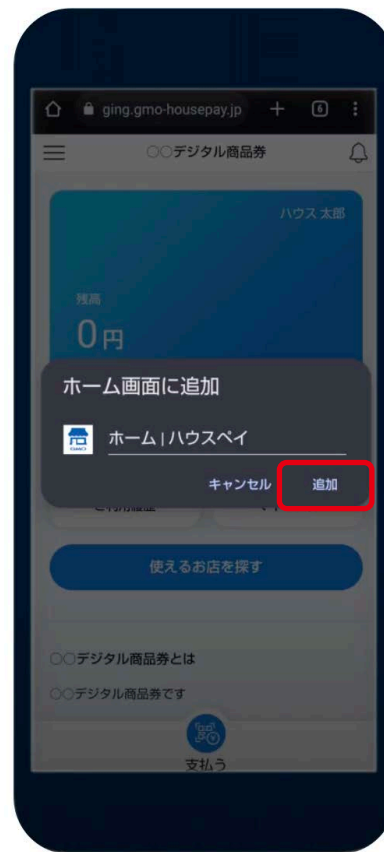

モバイル商品券プラットフォーム byGMO
利用者様用マニュアル

GMO PAYMENT GATEWAY

3. ホーム画面に追加

Android 端末での操作

ホーム画面へショートカットを作成すると使いやすくなります。

① 右上の縦3点アイコンを
タップします

② 「ホーム画面に追加」を
タップします

③ 「追加」を
タップします

次のページに
続きます

※画面はイメージです。

3. ホーム画面に追加

Android 端末での操作

ホーム画面へショートカットを作成すると使いやすくなります。

④どちらかお好きな方法で
ホーム画面に追加します

⑤ホーム画面に
追加されました

※画面はイメージです。